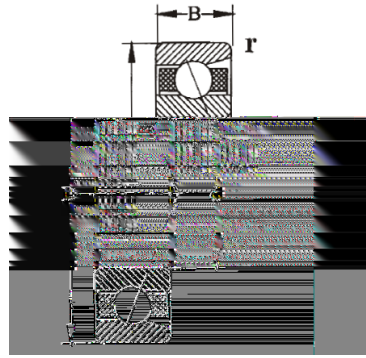

7200B Series

| select Inquiry | Bearing No. | Boundary dimensions [mm] | | | Basic load ratings(kN) | | Limiting speed(rpm) | | Mass Kg |
|----------------|-------------|-----------------------------|----|-------|------------------------|-------------|----------------------|-------|------------|
| | | d | D | B | Dynamic(Cr) | Static(Cor) | Grease | Oil | |
| 7200B | 10 | 30 | 9 | 5.3 | 2.7 | 19000 | 27000 | 0.03 | |
| 7201B | 12 | 32 | 10 | 6.9 | 3.2 | 18000 | 24000 | 0.036 | |
| 7202B | 15 | 35 | 11 | 7.9 | 4.2 | 16000 | 22000 | 0.045 | |
| 7203B | 17 | 40 | 12 | 9.9 | 5.5 | 14000 | 19000 | 0.065 | |
| 7204B | 20 | 47 | 14 | 13.4 | 7.6 | 12000 | 16000 | 0.11 | |
| 7205B | 25 | 52 | 15 | 14.8 | 9.3 | 10000 | 14000 | 0.13 | |
| 7206B | 30 | 62 | 16 | 20.5 | 13.5 | 8500 | 12000 | 0.2 | |
| 7207B | 35 | 72 | 17 | 28.3 | 14.8 | 7500 | 10000 | 0.28 | |
| 7208B | 40 | 80 | 18 | 34.5 | 23.8 | 6700 | 9000 | 0.42 | |
| 7209B | 45 | 85 | 19 | 34 | 24.6 | 6300 | 8500 | 0.42 | |
| 7210B | 50 | 90 | 20 | 40.4 | 25.6 | 5600 | 8000 | 0.47 | |
| 7211B | 55 | 100 | 21 | 46.3 | 36 | 5300 | 7000 | 0.62 | |
| 7212B | 60 | 110 | 22 | 56.1 | 44.3 | 4800 | 6300 | 0.8 | |
| 7213B | 65 | 120 | 23 | 65.7 | 50.2 | 4300 | 6000 | 1 | |
| 7214B | 70 | 125 | 24 | 70.4 | 56.3 | 4000 | 5600 | 1.1 | |
| 7215B | 75 | 130 | 25 | 68.6 | 58.2 | 3800 | 5300 | 1.2 | |
| 7216B | 80 | 140 | 26 | 78.7 | 65.7 | 4000 | 5300 | 1.45 | |
| 7217B | 85 | 150 | 28 | 83.2 | 74.1 | 3600 | 5000 | 1.85 | |
| 7218B | 90 | 160 | 30 | 107.6 | 92.4 | 3200 | 4300 | 2.3 | |
| 7219B | 95 | 170 | 32 | 121.4 | 106.7 | 3000 | 4000 | 2.7 | |
| 7220B | 100 | 180 | 34 | 140.7 | 102.5 | 2800 | 3800 | 3.3 | |