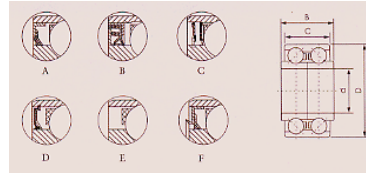

## Wheel Hub Bearing

select	Inquiry	Wheel Bearing No	Dimensions(mm)			Application
			d	D	B	
DAC255200206A	25	52	20.6	20.6	Fiat, Seat	
DAC25520037	25	52	37	37	Renault, Peugeot, Citroen	
DAC255200206	25	52	20.6	20.6	Fiat, Seat	
DAC25520043	25	52	43	43	Renault, Peugeot, Citroen	
DAC25550043	25	55	43	43	Renault, Peugeot, Citroen	
DAC27600050	27	60	50	50	Nissan	
DAC28580042	28	58	42	42	27BWD01J	
DAC28610042	28	61	42	42	TOYOTA	
DAC30600037	30	60	37	37	Fiat, Lada, Lancia, Seat, Volvo	
DAC30600337	30	60.03	37	37	Fiat, Lada, Lancia, Seat, Volvo	
DAC30630042	30	63	42	42	30BWD01A	
DAC30640042	30	64	42	42	34BWD03	
DAC30650021	30	65	21	21		
DAC32720345	32	72.03	45	45		
DAC34620037	34	62	37	37	IR-8051	
DAC34640037	34	64	37	37	Volkswagen, Lada, Opel, Chrysler	
DAC34660037	34	66	37	37	Opel, Vauxhall	
DAC35640037	35	64	37	37	510014	
DAC35650035	35	65	35	35	Renault	

### Wheel Hub Bearing

DAC35660032	35	66	32	32	Citroen
DAC35660033	35	66	33	33	Volkswagen
DAC35660037	35	66	37	37	Volkswagen
DAC35680037	35	68	37	37	Fiat, Lancia, Seat, Volvo
DAC35680233/30	35	68.02	33	30.00	Nissan, Zastava
DAC35720028	35	72	28	28	
DAC35720228	35	72.02	28	28	Citroen, Peugeot, Renault, Simea
DAC35720033	35	72	33	33	Citroen, Peugeot
DAC35720433	35	72.04	33	33	Fiat, Lancia
DAC35720233/31	35	72.02	33	31	35BWD08A
DAC39720037	39	72	37	37	BMW, Opel, Ford, Bedford, Vauxhall