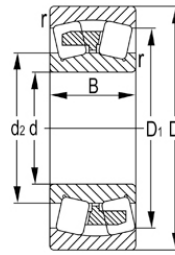

## 24100 Series

select	Inquiry Designation		Principal Dimensions(mm)				Basic Load Ratings(KN)		Limited Speed(rpm)		Weight (kg)
			d	D	B	rs	min Dynamic(Cr)	Static(Cor)	Grease	Oil	
24122	110	180	69	2	450	755	1500	2400	7.07		
24122K30	110	180	69	2	450	755	1500	2400	6.96		
24122K30W33C3	110	180	69	2	450	755	1500	2400	6.96		
24122W33C3	110	180	69	2	450	755	1500	2400	7.07		
24124	120	200	80	2	575	945	1400	2100	10.3		
24124K30	120	200	80	2	575	945	1400	2100	10.1		
24124K30W33C3	120	200	80	2	575	945	1400	2100	10.1		
24124W33C3	120	200	80	2	575	945	1400	2100	10.3		
24126	130	210	80	2	585	995	1300	2000	11		
24126K30	130	210	80	2	585	995	1300	2000	10.8		
24126K30W33C3	130	210	80	2	585	995	1300	2000	10.8		
24126W33C3	130	210	80	2	585	995	1300	2000	11		
24128	140	225	85	2.1	670	1150	1200	1800	13.3		
24128K30	140	225	85	2.1	670	1150	1200	1800	13.1		
24128K30W33C3	140	225	85	2.1	670	1150	1200	1800	13.1		
24128W33C3	140	225	85	2.1	670	1150	1200	1800	13.3		
24130	150	250	100	2.1	885	1520	1100	1700	20.2		
24130K30	150	250	100	2.1	885	1520	1100	1700	20		
24130K30W33C3	150	250	100	2.1	885	1520	1100	1700	20		
24130W33C3	150	250	100	2.1	885	1520	1100	1700	20.2		
24132	160	270	109	2.1	1040	1780	1000	1600	26		
24132K30	160	270	109	2.1	1040	1780	1000	1600	25.6		
24132K30W33C3	160	270	109	2.1	1040	1780	1000	1600	25.6		
24132W33C3	160	270	109	2.1	1040	1780	1000	1600	26		
24134	170	280	109	2.1	1080	1880	960	1500	27.2		
24134K30	170	280	109	2.1	1080	1880	960	1500	26.8		

## 24100 Series

24134K30W33C3	170	280	109	2.1	1080	1880	960	1500	26.8
24134W33C3	170	280	109	2.1	1080	1880	960	1500	27.2
24136	180	300	118	3	1250	2210	900	1400	34.3
24136K30	180	300	118	3	1250	2210	900	1400	33.8