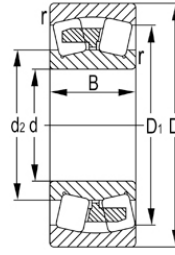

22200 Series

select	Inquiry Designation		Principal Dimensions(mm)				Basic Load Ratings(KN)		Limited Speed(rpm)		Weight (kg)
			d	D	B	rs	min Dynamic(Cr)	Static(Cor)	Grease	Oil	
22205K	25	52	18	1	36.5	36	6500	10000	0.182		
22205	25	52	18	1	36.5	36	6500	10000	0.186		
22205KW33C3	25	52	18	1	36.5	36	6500	10000	0.182		
22205W33C3	25	52	18	1	36.5	36	6500	10000	0.186		
22206	30	62	20	1	49	49	5700	8800	0.287		
22206K	30	62	20	1	49	49	5700	8800	0.282		
22206KW33C3	30	62	20	1	49	49	5700	8800	0.282		
22206W33C3	30	62	20	1	49	49	5700	8800	0.287		
22207	35	72	23	1.1	69.5	71	4900	7500	0.446		
22207K	35	72	23	1.1	69.5	71	4900	7500	0.437		
22207KW33C3	35	72	23	1.1	69.5	71	4900	7500	0.437		
22207W33C3	35	72	23	1.1	69.5	71	4900	7500	0.446		
22208	40	80	23	1.1	79	88.5	4300	6600	0.526		
22208K	40	80	23	1.1	79	88.5	4300	6600	0.515		
22208KW33C3	40	80	23	1.1	79	88.5	4300	6600	0.515		
22208W33C3	40	80	23	1.1	79	88.5	4300	6600	0.526		
22209	45	85	23	1.1	82.5	95	3800	5900	0.584		
22209K	45	85	23	1.1	82.5	95	3800	5900	0.572		
22209KW33C3	45	85	23	1.1	82.5	95	3800	5900	0.572		
22209W33C3	45	85	23	1.1	82.5	95	3800	5900	0.584		
22210	50	90	23	1.1	86	102	3500	5300	0.63		
22210K	50	90	23	1.1	86	102	3500	5300	0.616		
22210KW33C3	50	90	23	1.1	86	102	3500	5300	0.616		
22210W33C3	50	90	23	1.1	86	102	3500	5300	0.63		
22211	55	100	25	1.5	118	144	3200	4900	0.808		

22200 Series

22211K	55	100	25	1.5	118	144	3200	4900	0.79
22211KW33C3	55	100	25	1.5	93.5	110	3200	4200	0.832
22211W33C3	55	100	25	1.5	118	144	3200	4900	0.808
22212	60	110	28	1.5	115	147	2900	4500	1.15
22212K	60	110	28	1.5	115	147	2900	4500	1.13